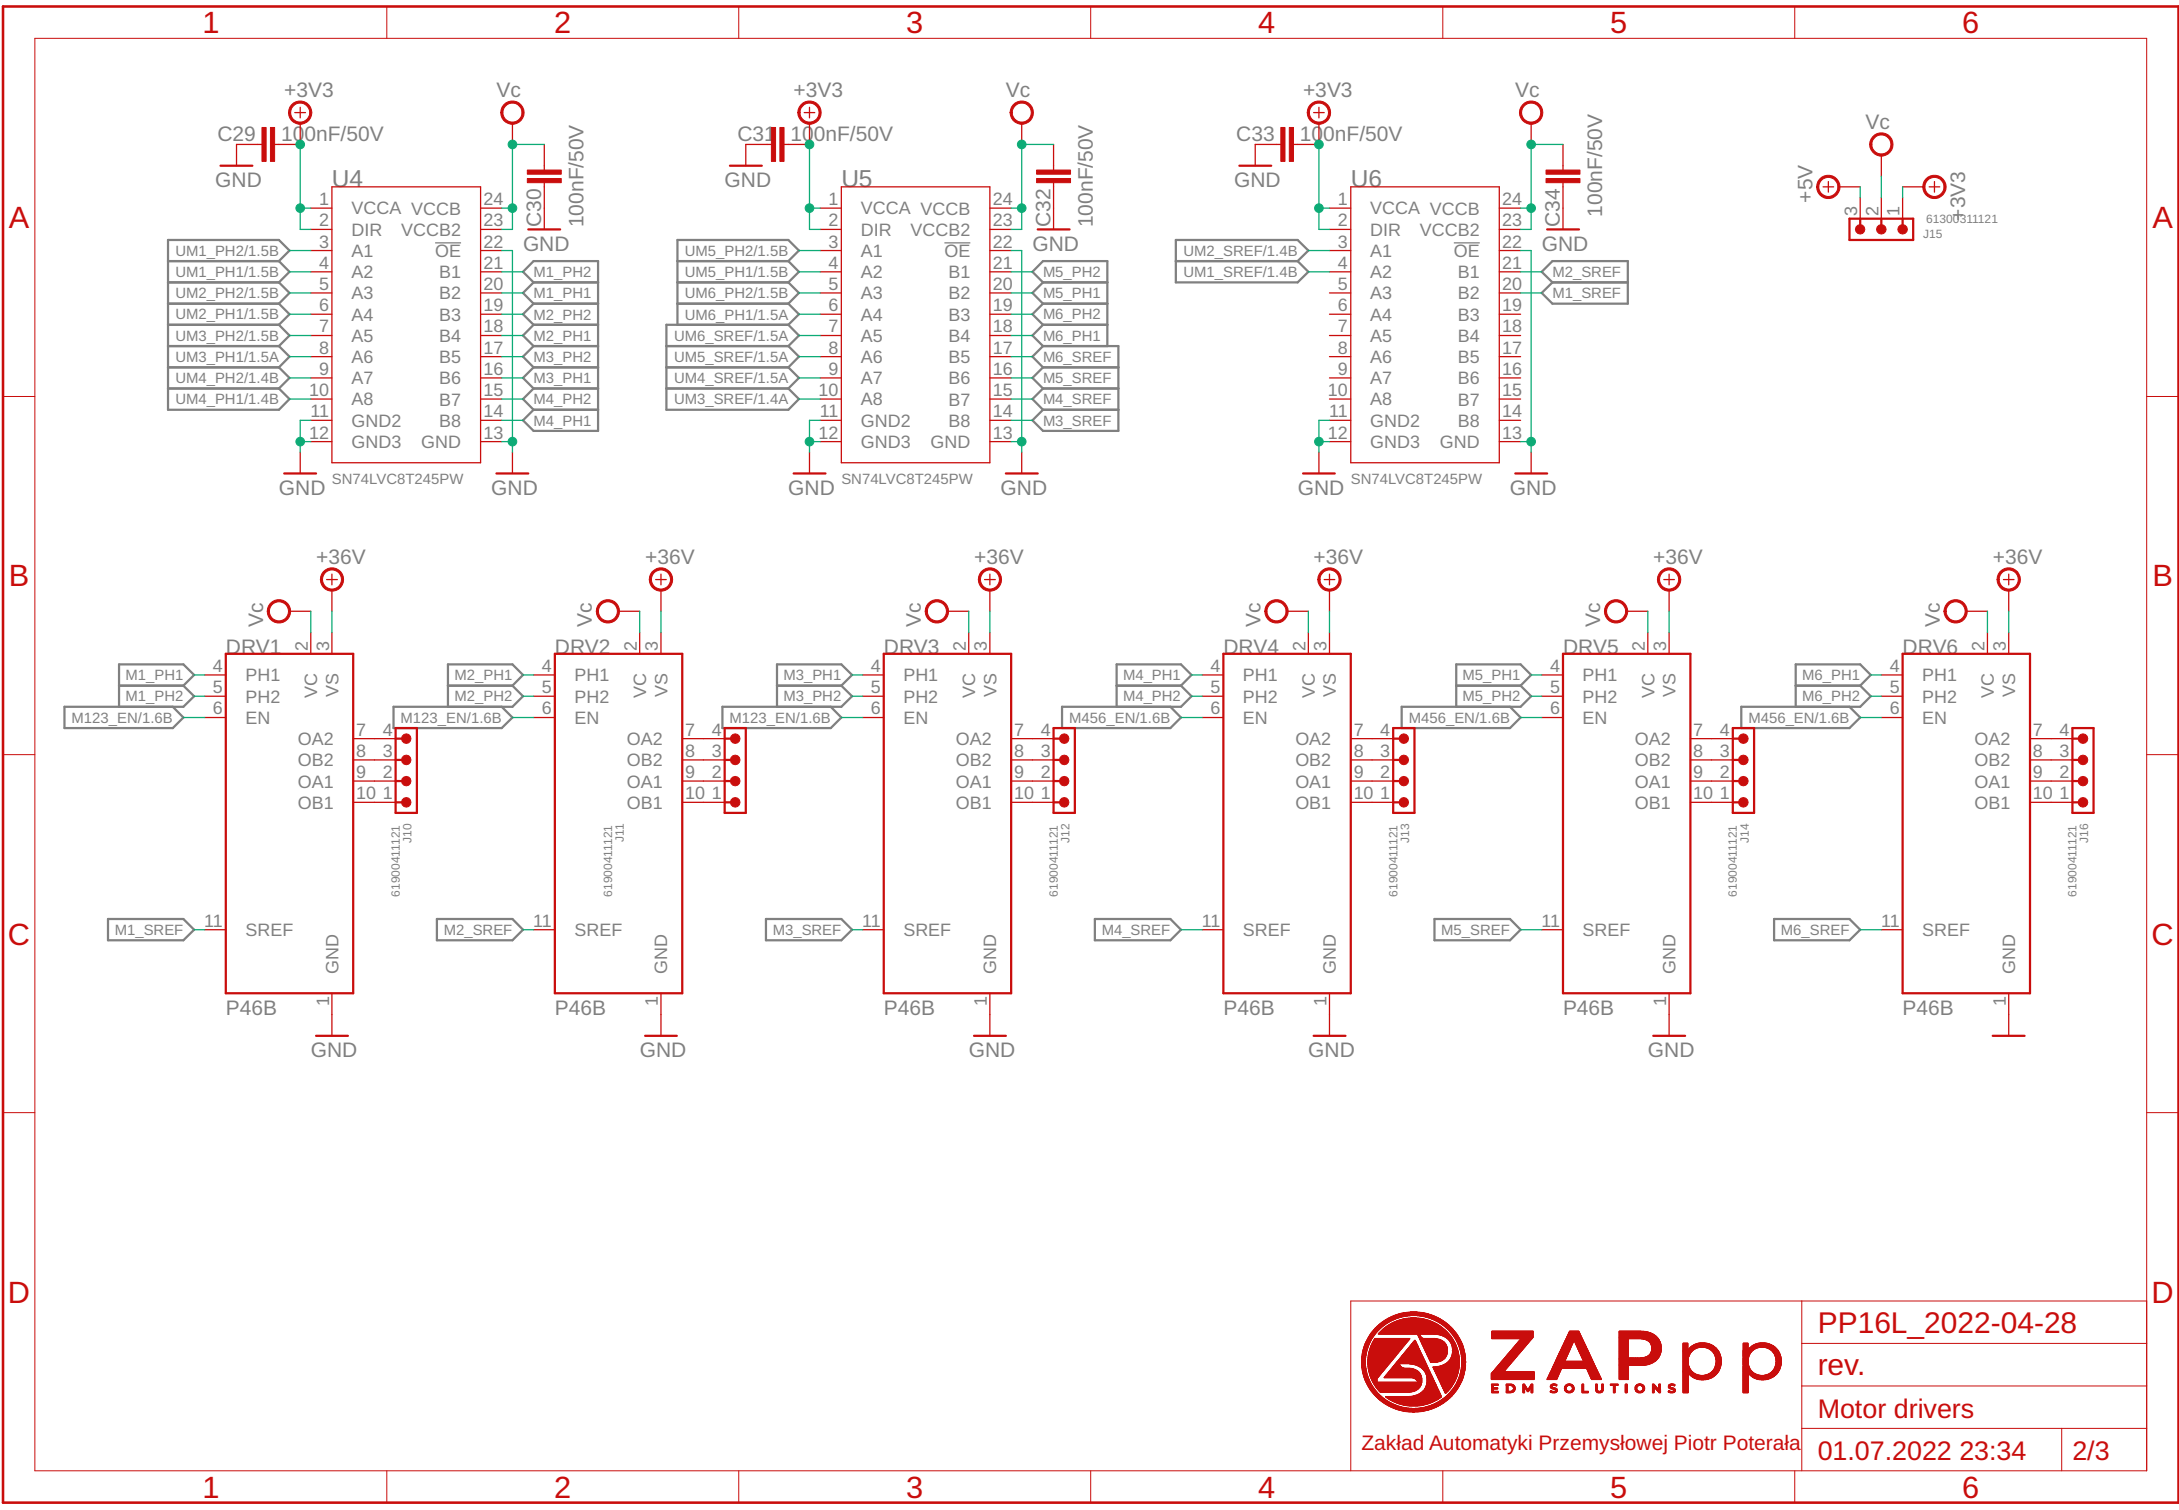

Zakład Automatyki Przemysłowej Piotr Poterała

PP16L_2022-04-28	
rev.	
MCU	
01.07.2022 23:34	1/3

Zakład Automatyki Przemysłowej Piotr Poterała

PP16L_2022-04-28	
rev.	
Motor drivers	
01.07.2022 23:34	2/3